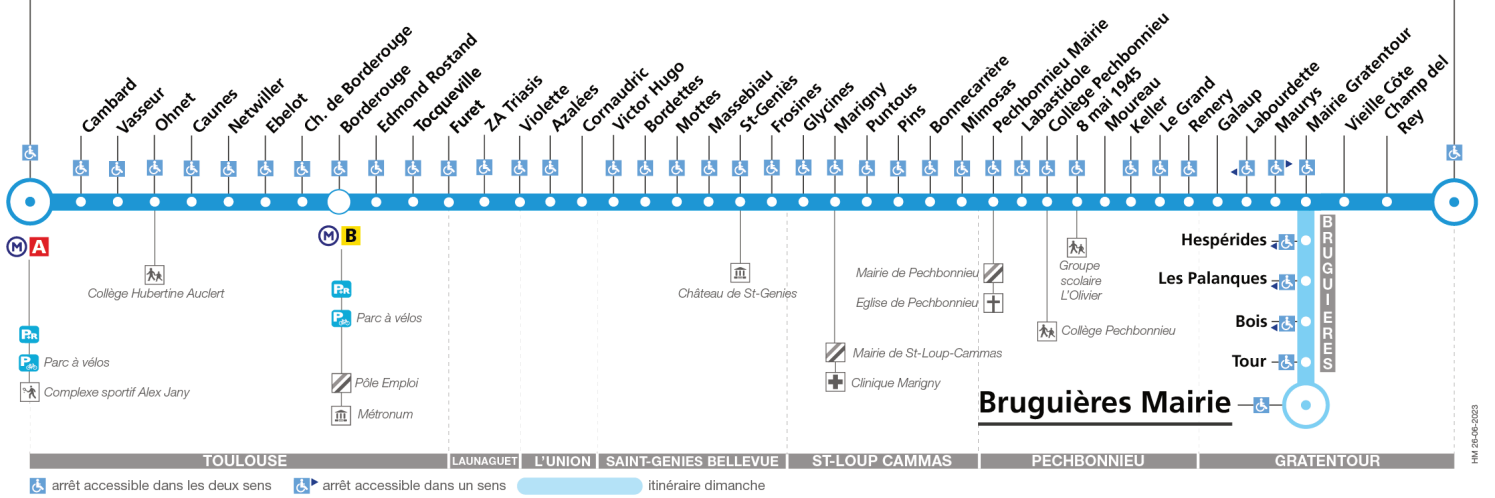

Horaires théoriques dépendant des conditions de circulation.
Pour connaître les horaires en temps réel, vous pouvez consulter notre site www.tisseo.fr ou notre application mobile.

33

Direction Argoulets

du 1 juillet 2024
au 1 septembre 2024

Argoulets

Gratentour Gravette

Lundi à vendredi du 1er au 5 juillet

Gratentour Gravette	06:20	07:10	08:00	08:50	09:40	10:30	11:20	12:10	13:02	13:53	14:43	15:33	16:23	17:13	18:03	18:53	19:40	20:15
Mairie Gratentour	06:24	07:14	08:04	08:54	09:44	10:34	11:24	12:14	13:06	13:57	14:47	15:37	16:27	17:17	18:06	18:56	19:43	20:18
Collège Pechbonnieu	06:32	07:23	08:13	09:03	09:53	10:43	11:33	12:23	13:15	14:06	14:56	15:46	16:35	17:25	18:14	19:04	19:50	20:25
Pechbonnieu Mairie	06:34	07:25	08:15	09:05	09:55	10:45	11:35	12:25	13:17	14:08	14:58	15:48	16:37	17:27	18:16	19:06	19:51	20:26
Marigny	06:36	07:27	08:17	09:07	09:57	10:47	11:37	12:27	13:19	14:10	15:00	15:50	16:39	17:29	18:18	19:08	19:53	20:28
Bordettes	06:42	07:33	08:23	09:13	10:03	10:53	11:43	12:33	13:26	14:17	15:07	15:57	16:46	17:36	18:25	19:14	19:58	20:33
Violette	06:47	07:38	08:28	09:18	10:08	10:58	11:48	12:38	13:31	14:22	15:12	16:02	16:51	17:41	18:30	19:19	20:02	20:37
Borderouge	06:58	07:50	08:40	09:28	10:18	11:08	11:58	12:48	13:42	14:33	15:23	16:13	17:02	17:53	18:42	19:31	20:12	20:47
Argoulets	07:09	08:02	08:52	09:40	10:30	11:20	12:11	12:59	13:54	14:45	15:35	16:25	17:14	18:05	18:54	19:42	20:23	20:57