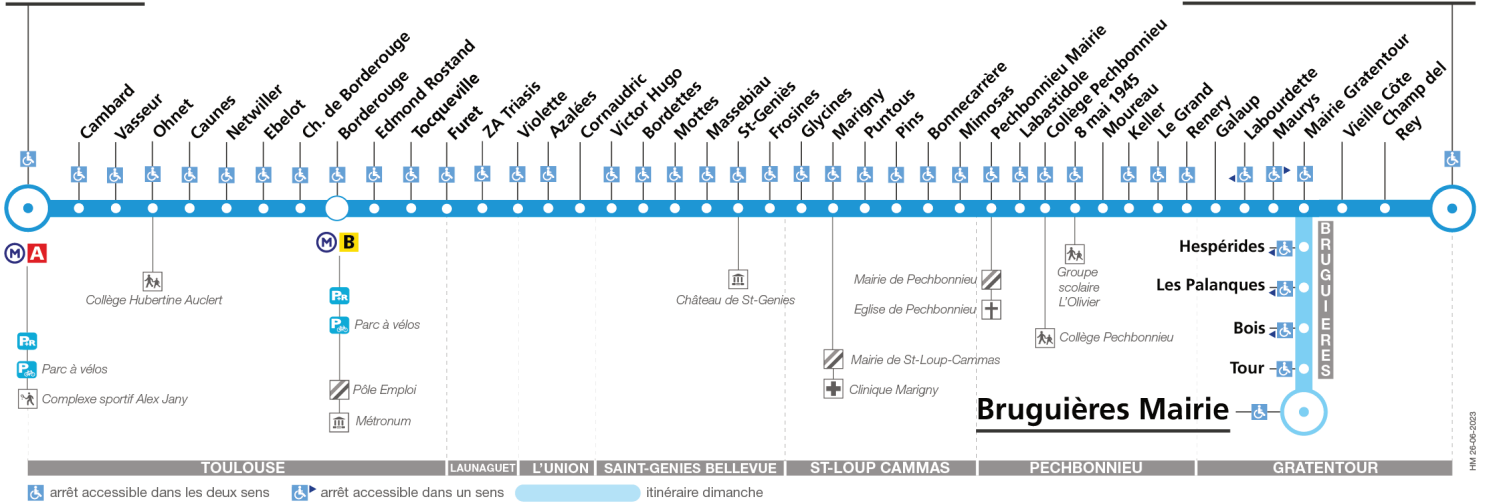

33

Direction Gratentour Gravette

du 1 juillet 2024
au 1 septembre 2024

Argoulets

Gratentour Gravette

Lundi à vendredi du 1er au 5 juillet

Argoulets	06:10	07:00	07:50	08:40	09:30	10:20	11:10	12:00	12:50	13:40	14:30	15:20	16:10	17:00	17:50	18:40	19:15	20:25
Borderouge	06:20	07:12	08:02	08:52	09:41	10:31	11:21	12:12	13:02	13:52	14:42	15:32	16:22	17:13	18:03	18:52	19:26	20:36
Violette	06:29	07:23	08:13	09:03	09:50	10:40	11:30	12:21	13:11	14:01	14:51	15:41	16:33	17:24	18:14	19:03	19:36	20:46
Bordettes	06:34	07:28	08:18	09:08	09:55	10:45	11:35	12:26	13:16	14:06	14:56	15:46	16:38	17:29	18:19	19:08	19:41	20:51
Marigny	06:40	07:35	08:25	09:15	10:01	10:51	11:41	12:32	13:22	14:13	15:03	15:53	16:45	17:36	18:26	19:14	19:47	20:57
Pechbonnieu Mairie	06:42	07:37	08:27	09:17	10:03	10:54	11:44	12:35	13:25	14:16	15:06	15:56	16:48	17:39	18:29	19:17	19:50	21:00
Collège Pechbonnieu	06:44	07:39	08:29	09:19	10:05	10:56	11:46	12:37	13:27	14:18	15:08	15:58	16:50	17:41	18:31	19:19	19:52	21:02
Mairie Gratentour	06:53	07:48	08:38	09:27	10:13	11:06	11:56	12:47	13:37	14:28	15:18	16:08	17:00	17:51	18:41	19:28	20:01	21:11
Gratentour Gravette	06:56	07:51	08:41	09:30	10:16	11:09	11:59	12:50	13:40	14:31	15:21	16:11	17:03	17:54	18:44	19:31	20:04	21:14